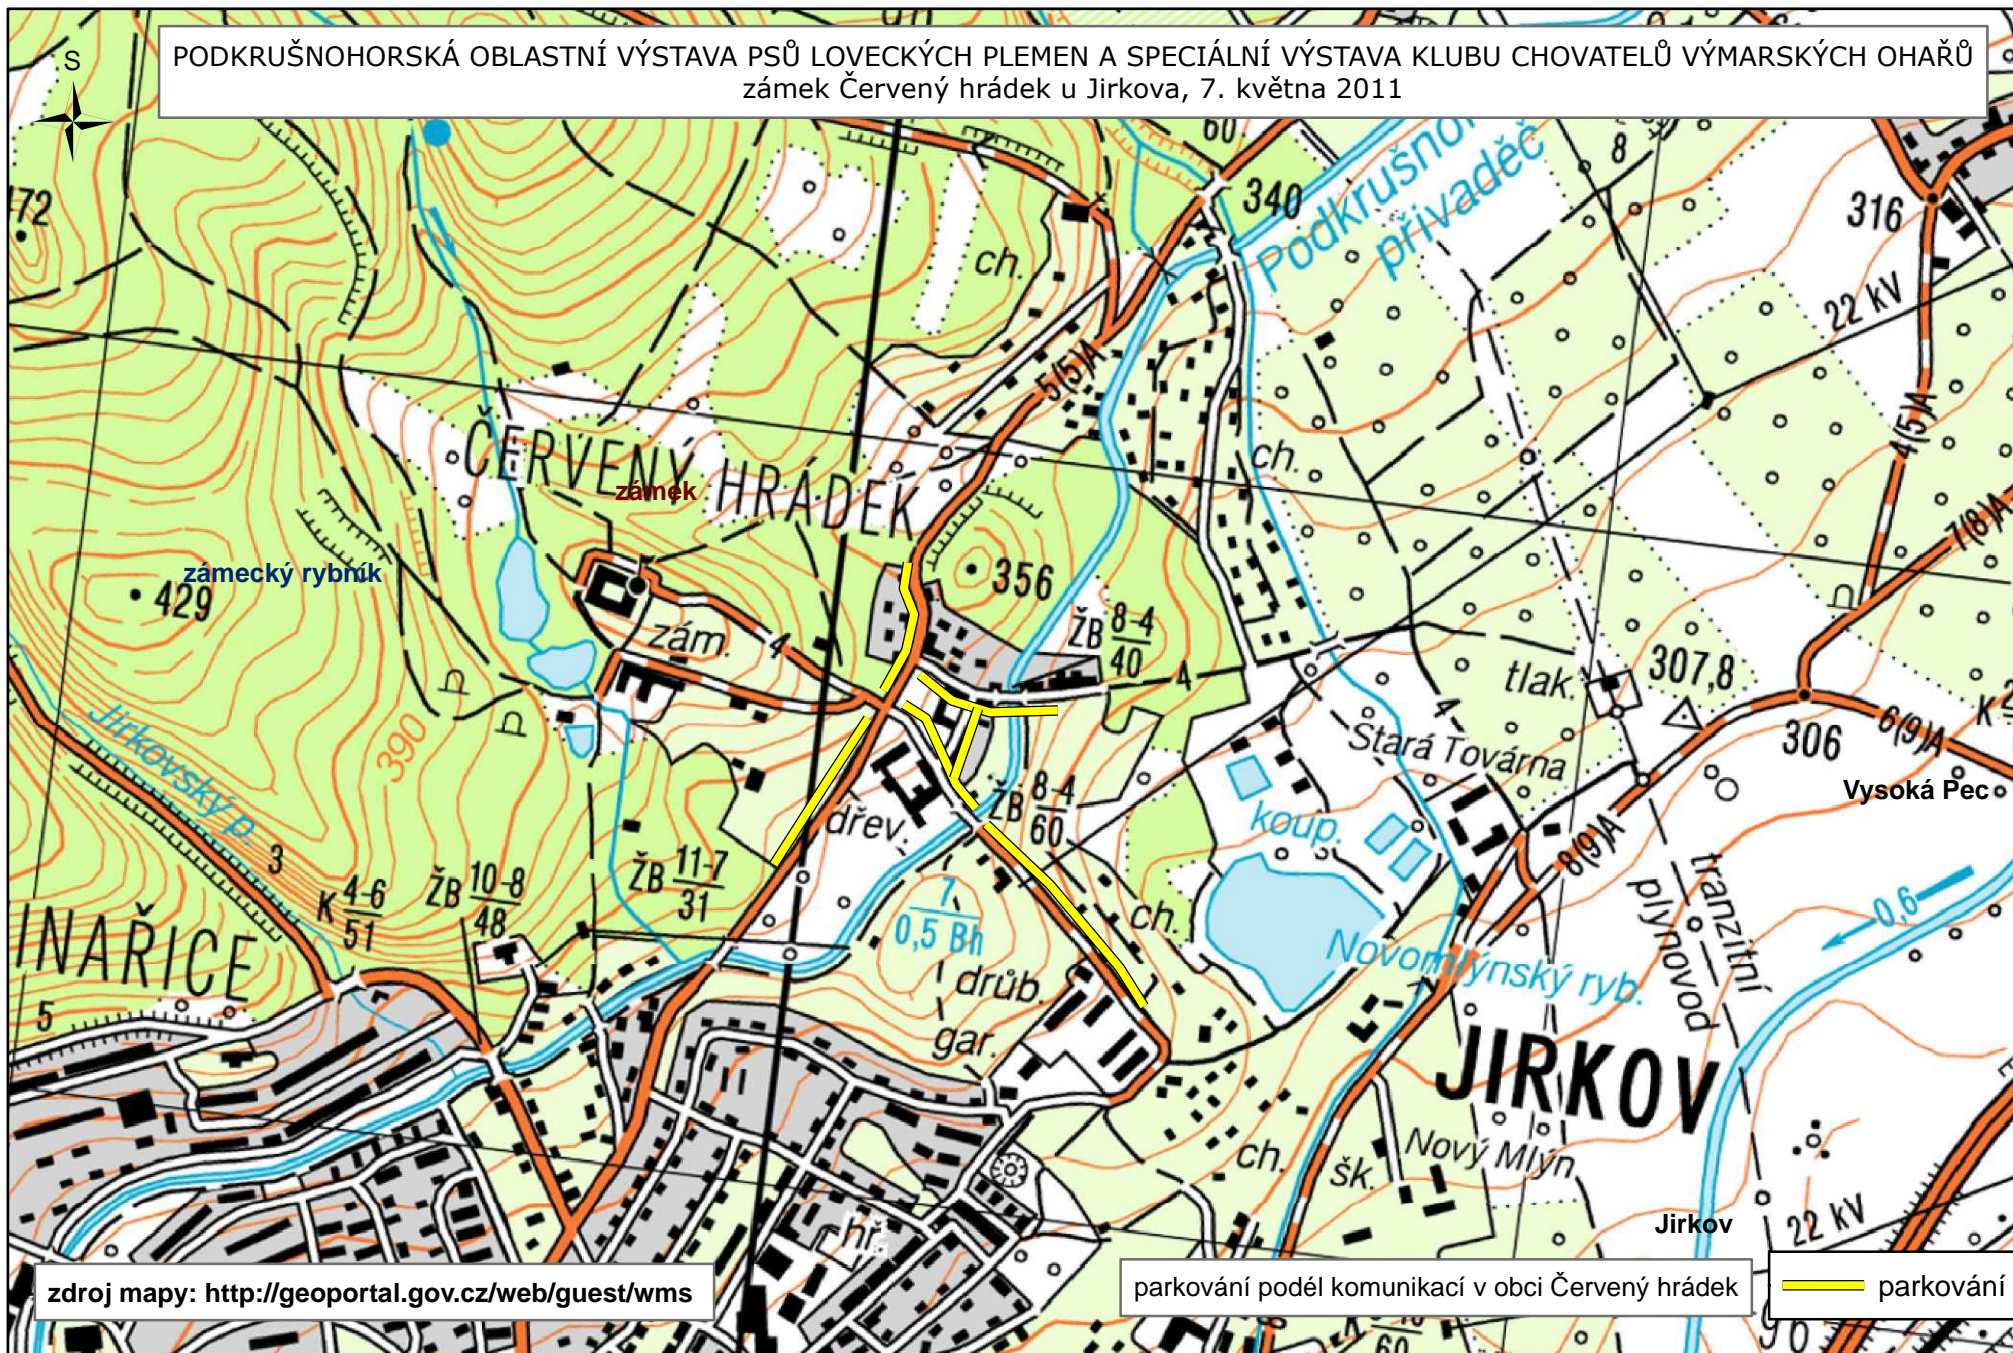

PODKRUŠNOHORSKÁ OBLASTNÍ VÝSTAVA PSŮ LOVECKÝCH PLEMEN A SPECIÁLNÍ VÝSTAVA KLUBU CHOVATELŮ VÝMARSKÝCH OHAŘŮ  
zámek Červený hrádek u Jirkova, 7. května 2011

zdroj mapy: <http://geoportal.gov.cz/web/guest/wms>

parkování podél komunikací v obci Červený hrádek

— parkování